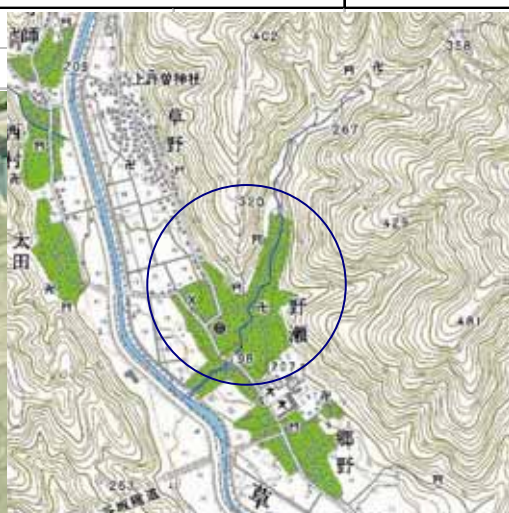

土砂災害警戒区域等 長浜市野瀬町

土砂災害警戒区域	
土砂災害特別警戒区域	

0 250 500 m
1:25000

この地図は、国土地理院長の承認を得て、同院発行の
数値地図25000(地図画像)を複製したものである。
(承認番号 平17総複、第606号)