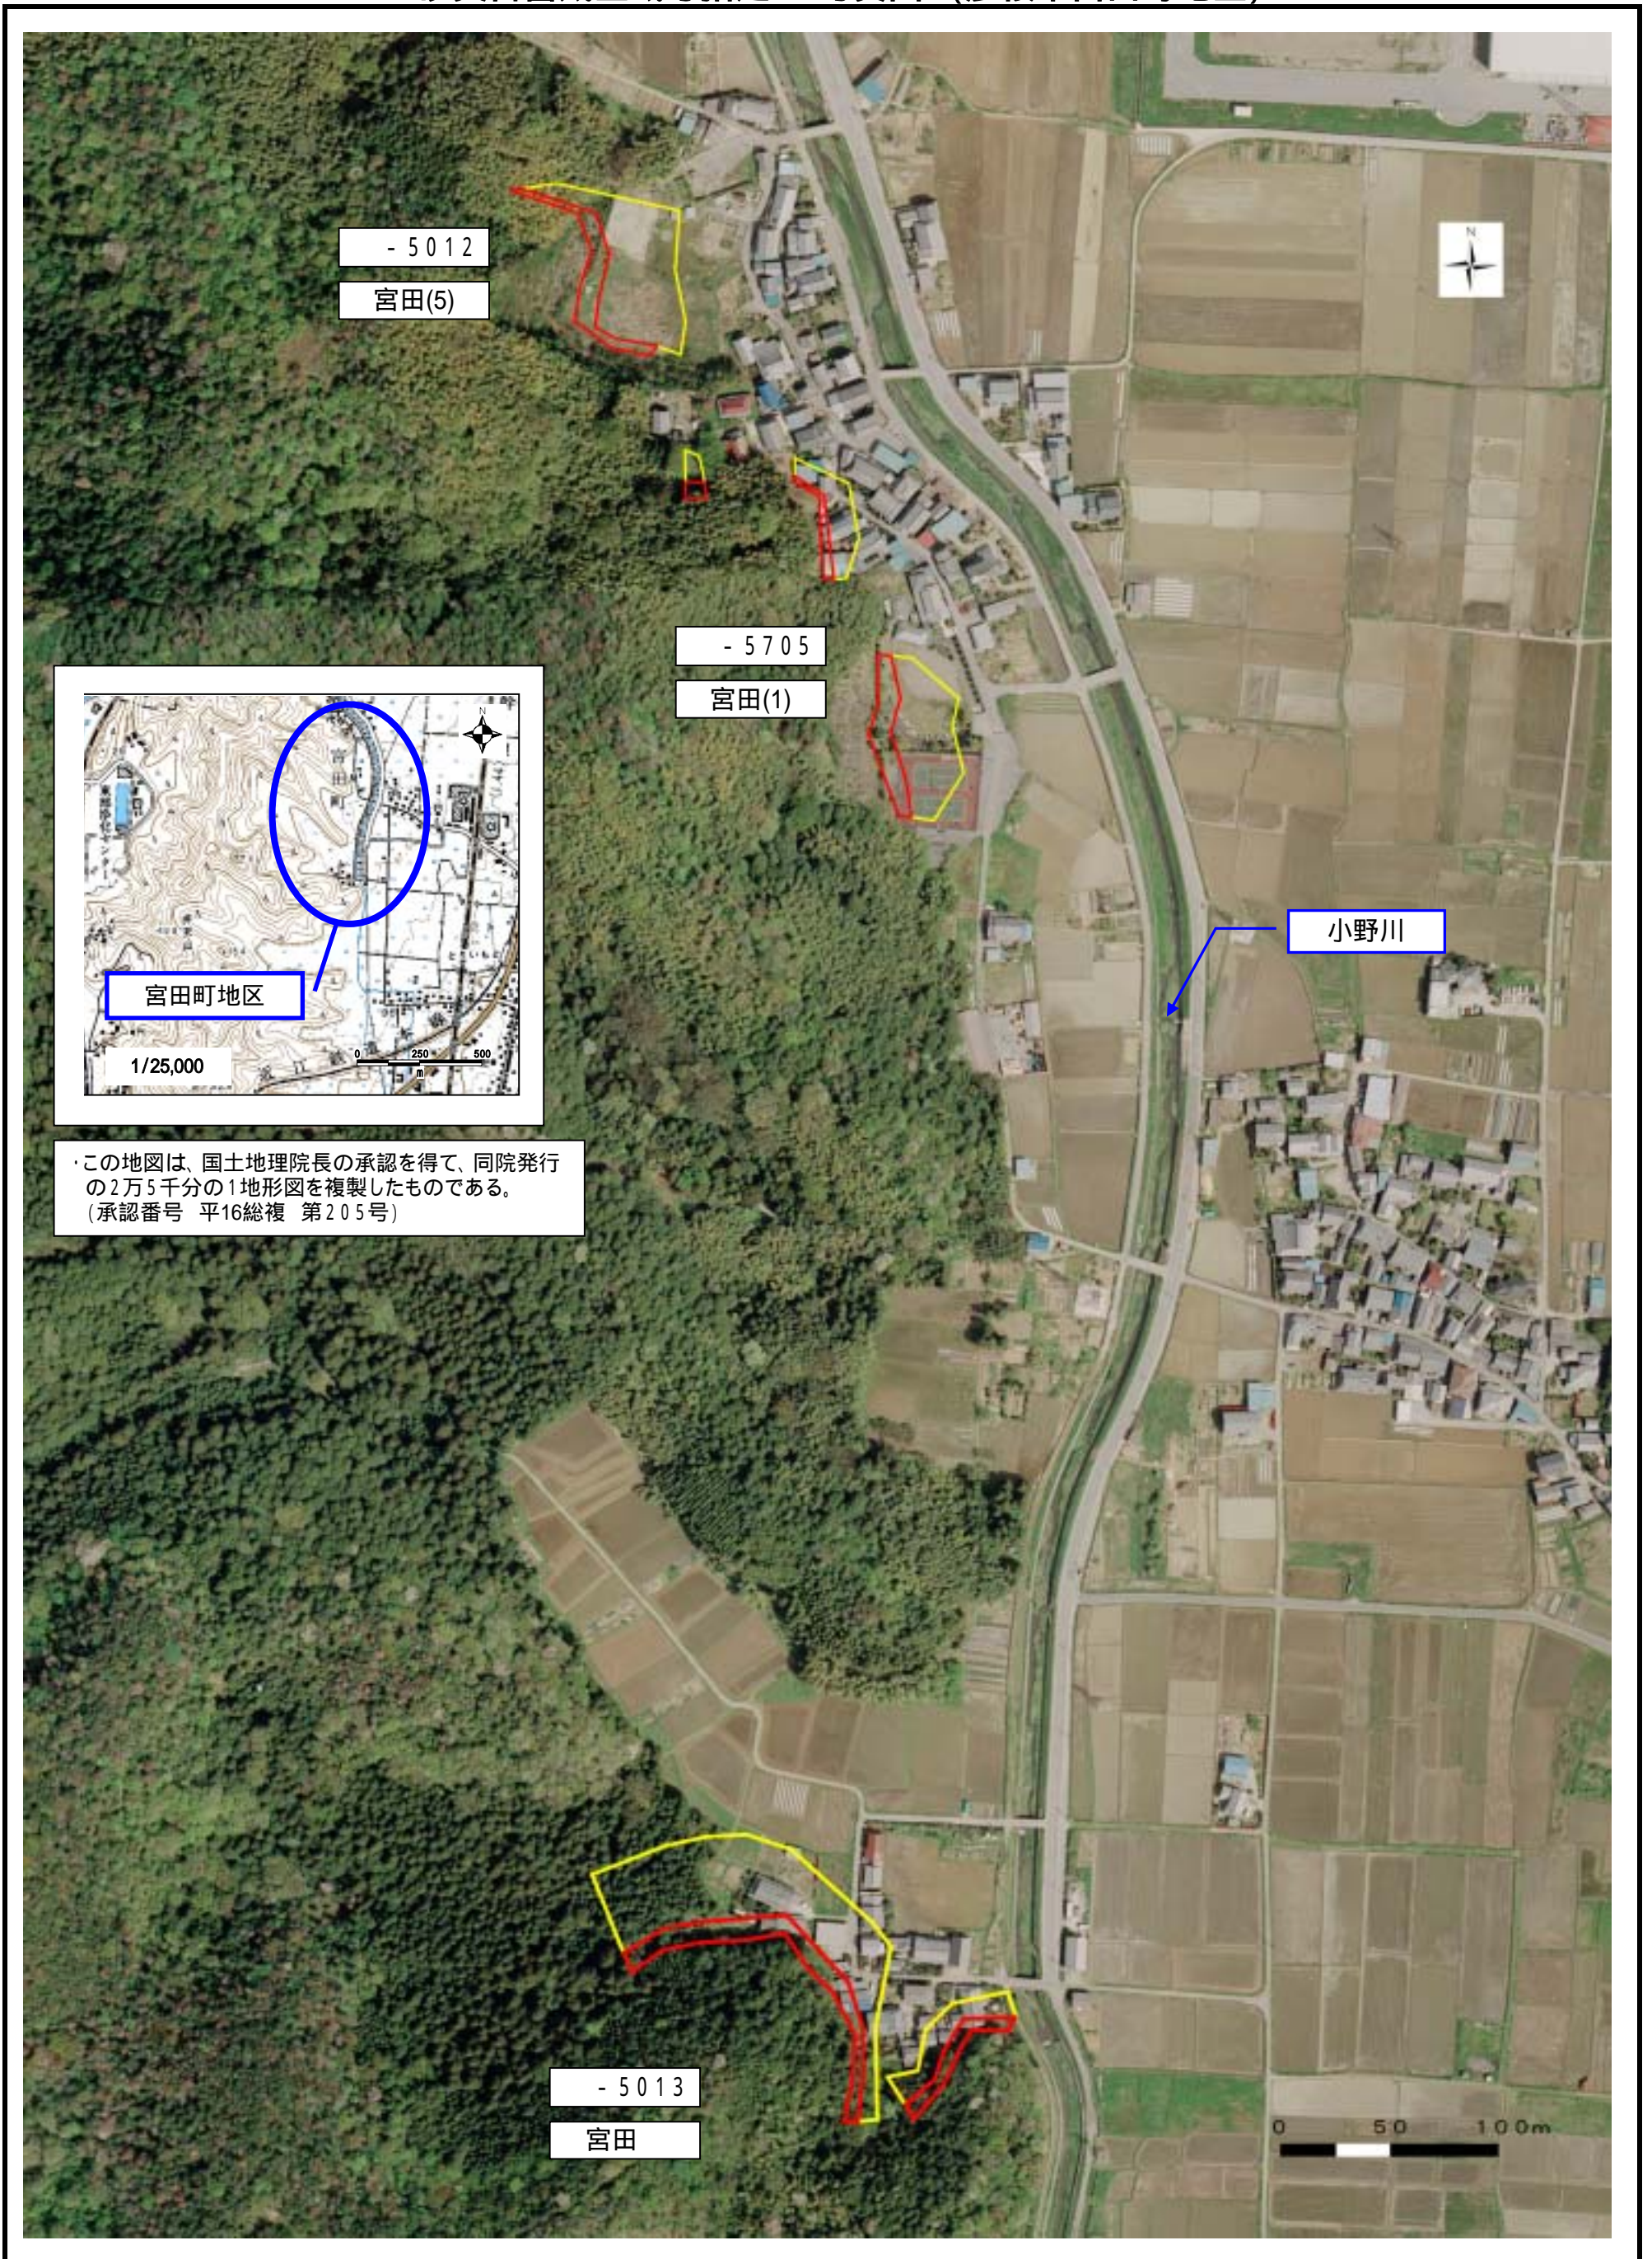

土砂災害警戒区域等指定 写真図 (彦根市宮田町地区)

この地図は、国土地理院長の承認を得て、同院発行の2万5千分の1地形図を複製したものである。  
(承認番号 平16総複 第205号)