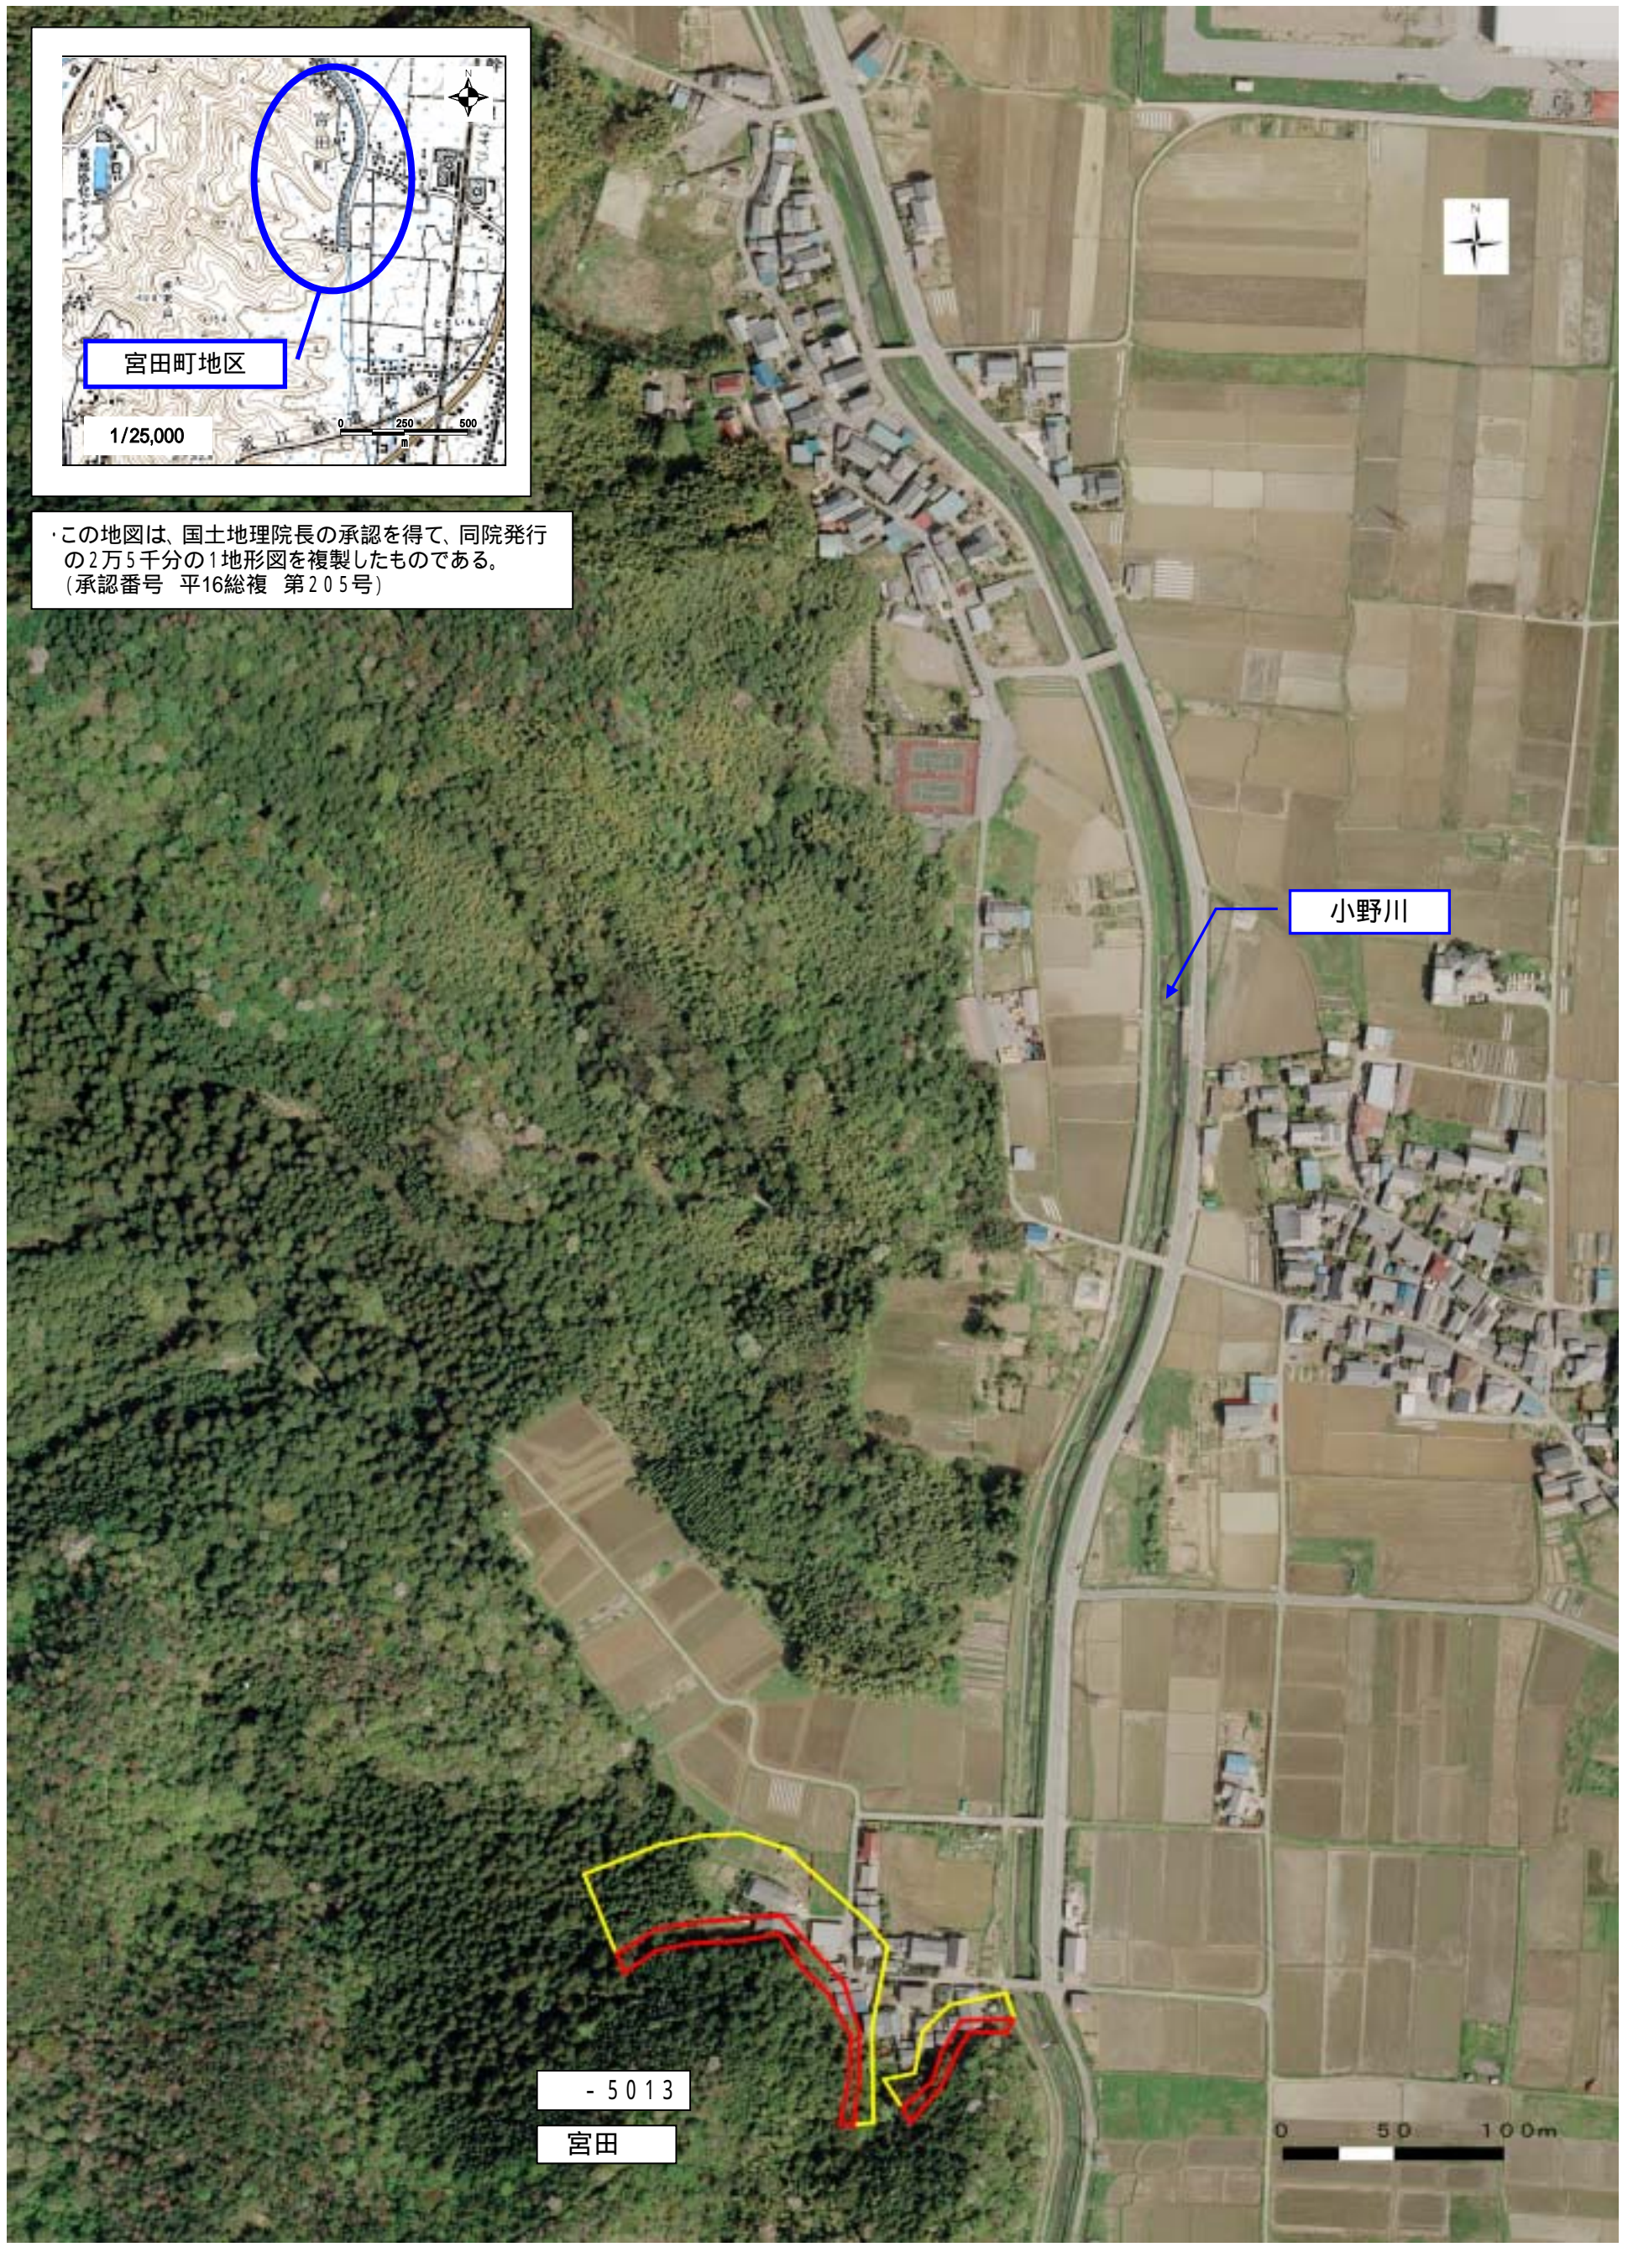

土砂災害警戒区域等指定 写真図 (彦根市宮田町地区)

宮田町地区

1/25,000

この地図は、国土地理院長の承認を得て、同院発行の2万5千分の1地形図を複製したものである。  
(承認番号 平16総複 第205号)

小野川

- 5013

宮田

0 50 100m