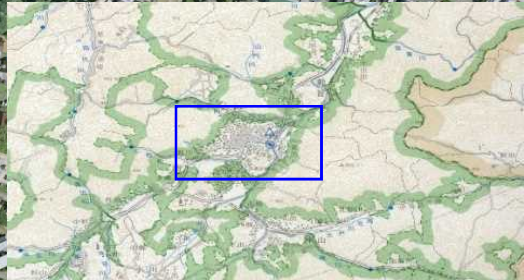

甲賀市信楽町長野地先

凡 例		
土砂災害警戒区域	土石流	
	急傾斜	
土砂災害特別警戒区域	土石流	
	急傾斜	