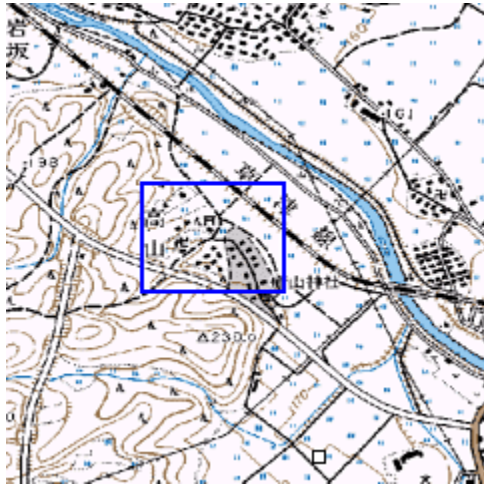

滋賀県での土砂災害警戒区域(甲賀市水口町高山)

掲載日:2004年12月22日

砂防課 保全管理担当

告示年月日	平成16年12月22日
告示番号	滋賀県告示第731号

土砂災害警戒区域等位置図

この地図は、国土地理院長の承認を得て、同院発行の数値地図25000(地図画像)を複製したものである。(承認番号H16総複、第205号)

土砂災害警戒区域・土砂災害特別警戒区域 写真図

凡例	
	土砂災害警戒区域

自然現象の種類	土石流
区域番号	1363003
区域名	杣川支流
所在地	甲賀市水口町高山