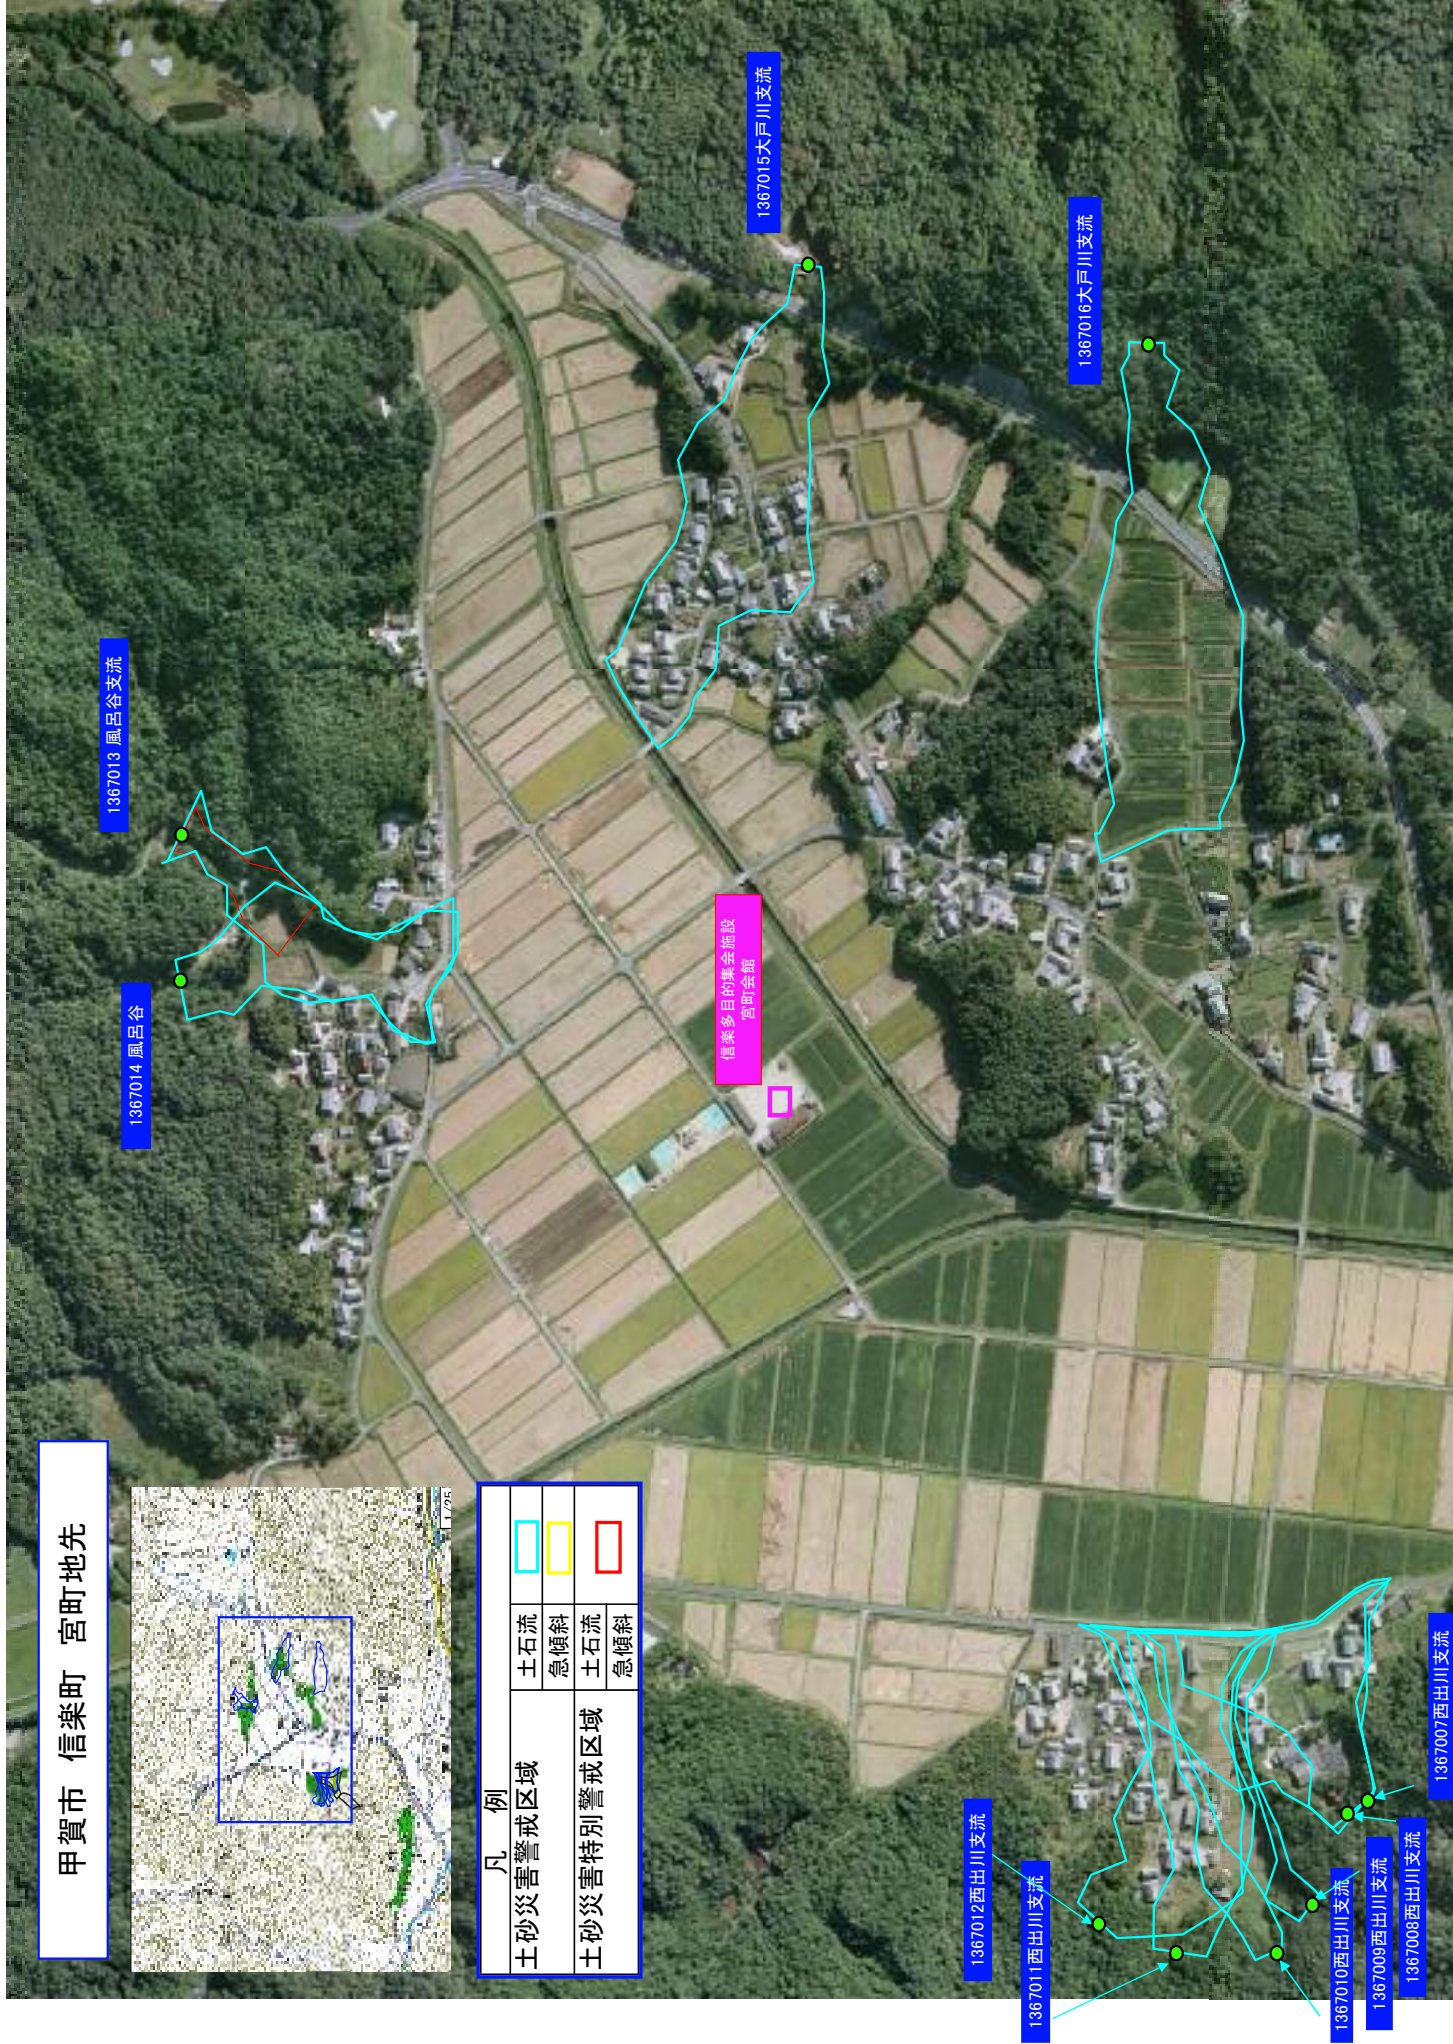

甲賀市 信楽町 宮町地先

凡 例	
	土石流 急傾斜
	土石流 急傾斜
	土石流 急傾斜

1367013 風呂谷支流

1367014 風呂谷

1367015 大戸川支流

1367016 大戸川支流

信楽多目的集会所
宮町会館

1367012 西出川支流

1367011 西出川支流

1367010 西出川支流

1367009 西出川支流

1367008 西出川支流

1367007 西出川支流