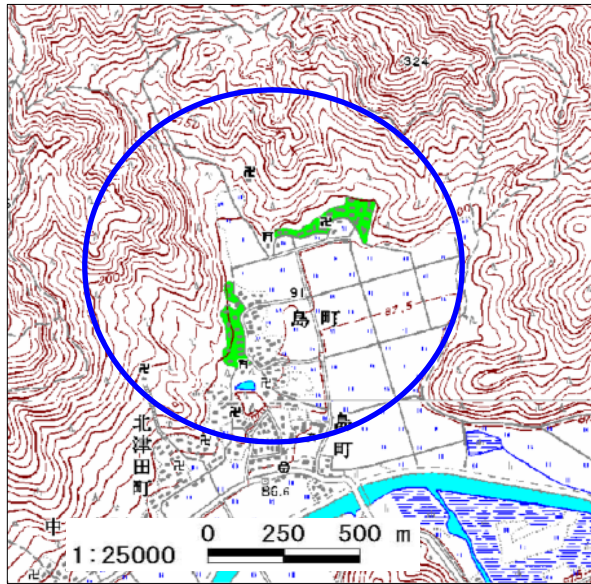

# 土砂災害警戒区域等区域図

## 土砂災害警戒区域・土砂災害特別警戒区域 位置図

この地図は、国土地理院長の承認を得て、同院発行の2万5千分の1地形図を複製したものである。(承認番号 平16総複、第205号)

### 凡例

-  土砂災害特別警戒区域
-  土砂災害警戒区域