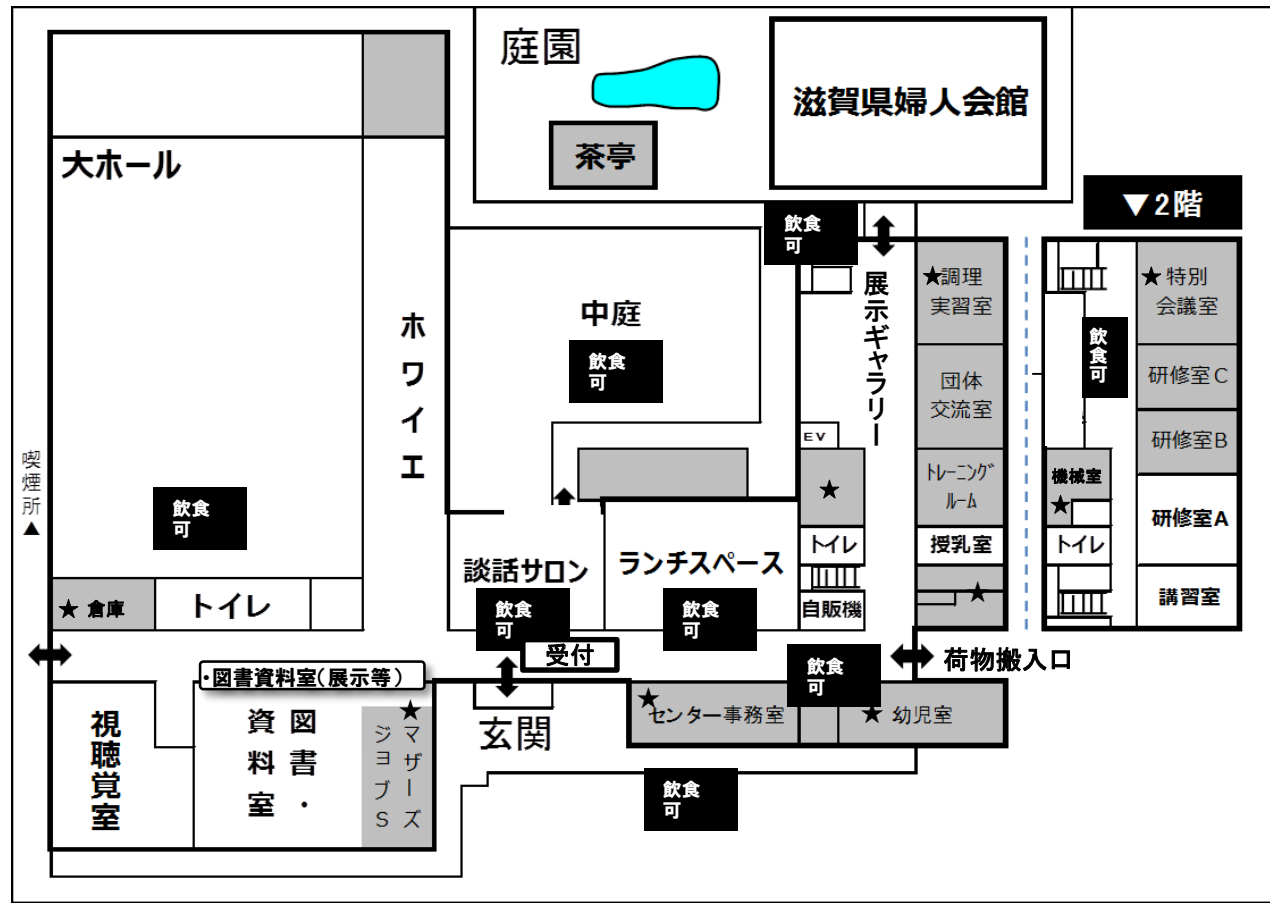

フェスタ会場図

～フェスタご来場の方へのお願い～

* 飲食は、談話サロン、ランチスペース、ソファのある休憩スペースでお願いします。
 また、ごみの持ち帰りにご協力ください。
 * ★印がついている場所は、関係者以外の立入りをお断りしています。

ステージイベントスケジュール

10:00>10:30	オープニングライブ	話花場
10:30>11:30	朗読発表	朗読サークル「ひだまりの会」
11:30>12:00	ポンタの不思議な一日 (演劇)	あったかファミリー
12:00>13:00	ライブステージ	マツハマルシェ
13:00>14:00	いいお産の日 in 滋賀 (演劇とDVD)	お産&子育てを支える会
14:00>14:30	みんなでレッツダンス!	滋賀大学 社会教育実習生
14:30>15:00	クロージングコンサート	あかね児童合唱団

オープニングライブ
話花場(わかば)

12.1

12/1日(日)
10:00~15:00

クロージングコンサート
あかね児童合唱団

会場

滋賀県立男女共同参画センター
"G-NET"しが
滋賀県婦人会館

大ホール

- 展示とバザー (滋賀県地域女性団体連合会)
- 昔遊びとマンカラを体験しよう (滋賀県生涯学習インストラクターの会 マナビイ滋賀)
- いつもがんばる女性へのご褒美ブース・プチマルシェ (Woman's Ship)
- おやこ劇場の活動を知ってもらいながら親子で楽しめる場づくり (おのみ東部おやこ劇場)
- おはしとえんぴつの持ち方体験 (「くるっと」)
- あなたのそばにわたしたちがいます (おのみ犯罪被害者支援センター)
- NPO法人活動案内 (NPO法人 創業未来会議室)
- ジェンダー平等について (新日本婦人の会滋賀県本部)
- ミニクリスマスツリーを作ろう (滋賀大学教育学部社会教育実習生)
- 人権ふれあい啓発「ジンケンダーと学ぼう！」 (滋賀県人権施策推進課(びわこ放送))
- 出前スクエア (滋賀県教育委員会生涯学習課)
- パンフラワー (パンフラワー)
- 女性史史料展示 (G-NETしが)

ステージ

- オープニング (話花場)
- 朗読発表 (朗読サークル「ひだまりの会」)
- ポンタの不思議な一日～れんげ畑に包まれて～ (あったかファミリー)
- ライブステージ (お掃除専門マツハ)
- みんなでレッツダンス! (滋賀大学教育学部学生)
- いいお産の日 in 滋賀 (お産&子育てを支える会)
- クロージング (あかね児童合唱団)

ホワイエ

- 女性と女兒の生活向上 (国際ソロプチミスト近江八幡)
- 物品販売 (滋賀県地域女性団体連合会)
- 子どもたちに平和な未来を! (滋賀県母親大会連絡会)
- 作品展示販売 (花咲)
- 自主製品販売 (障害者支援事業所いきいき)
- 展示 (しが女性の会)
- ポスター展示 (滋賀LD親の会トムソーヤ)

婦人会館

- 暮らしと政治 女性の出番 (滋賀県地域女性団体連合会)
- いいお産の日 in 滋賀 (お産&子育てを支える会)
- 不用品バザー (滋賀県地域女性団体連合会)

トレーニングルーム

- お話会 (CAP滋賀)
- 託児ルーム企画(紙芝居サークル)親子でたのしもう (男女共同参画をすすめる会. IYOU 淡海)
- 巨大お絵かき (滋賀県女性活躍推進課)

講習室・研修室

- お掃除専門マツハ presents マツハマルシェ (お掃除専門マツハ)
- こどもまるしえ (こどもまるしえ)