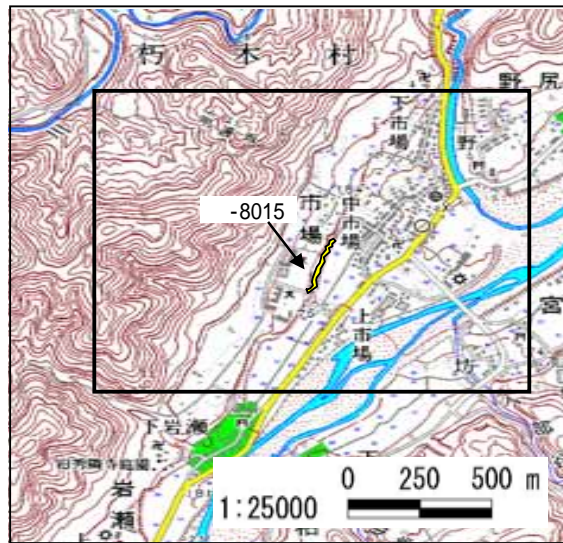

# 土砂災害警戒区域図・土砂災害特別警戒区域図

土砂災害警戒区域・土砂災害特別警戒区域 位置図

・この地図は、国土地理院長の承認を得て、同院発行の2万5千分の1地形図を複製したものである。(承認番号平16総複、第205号)