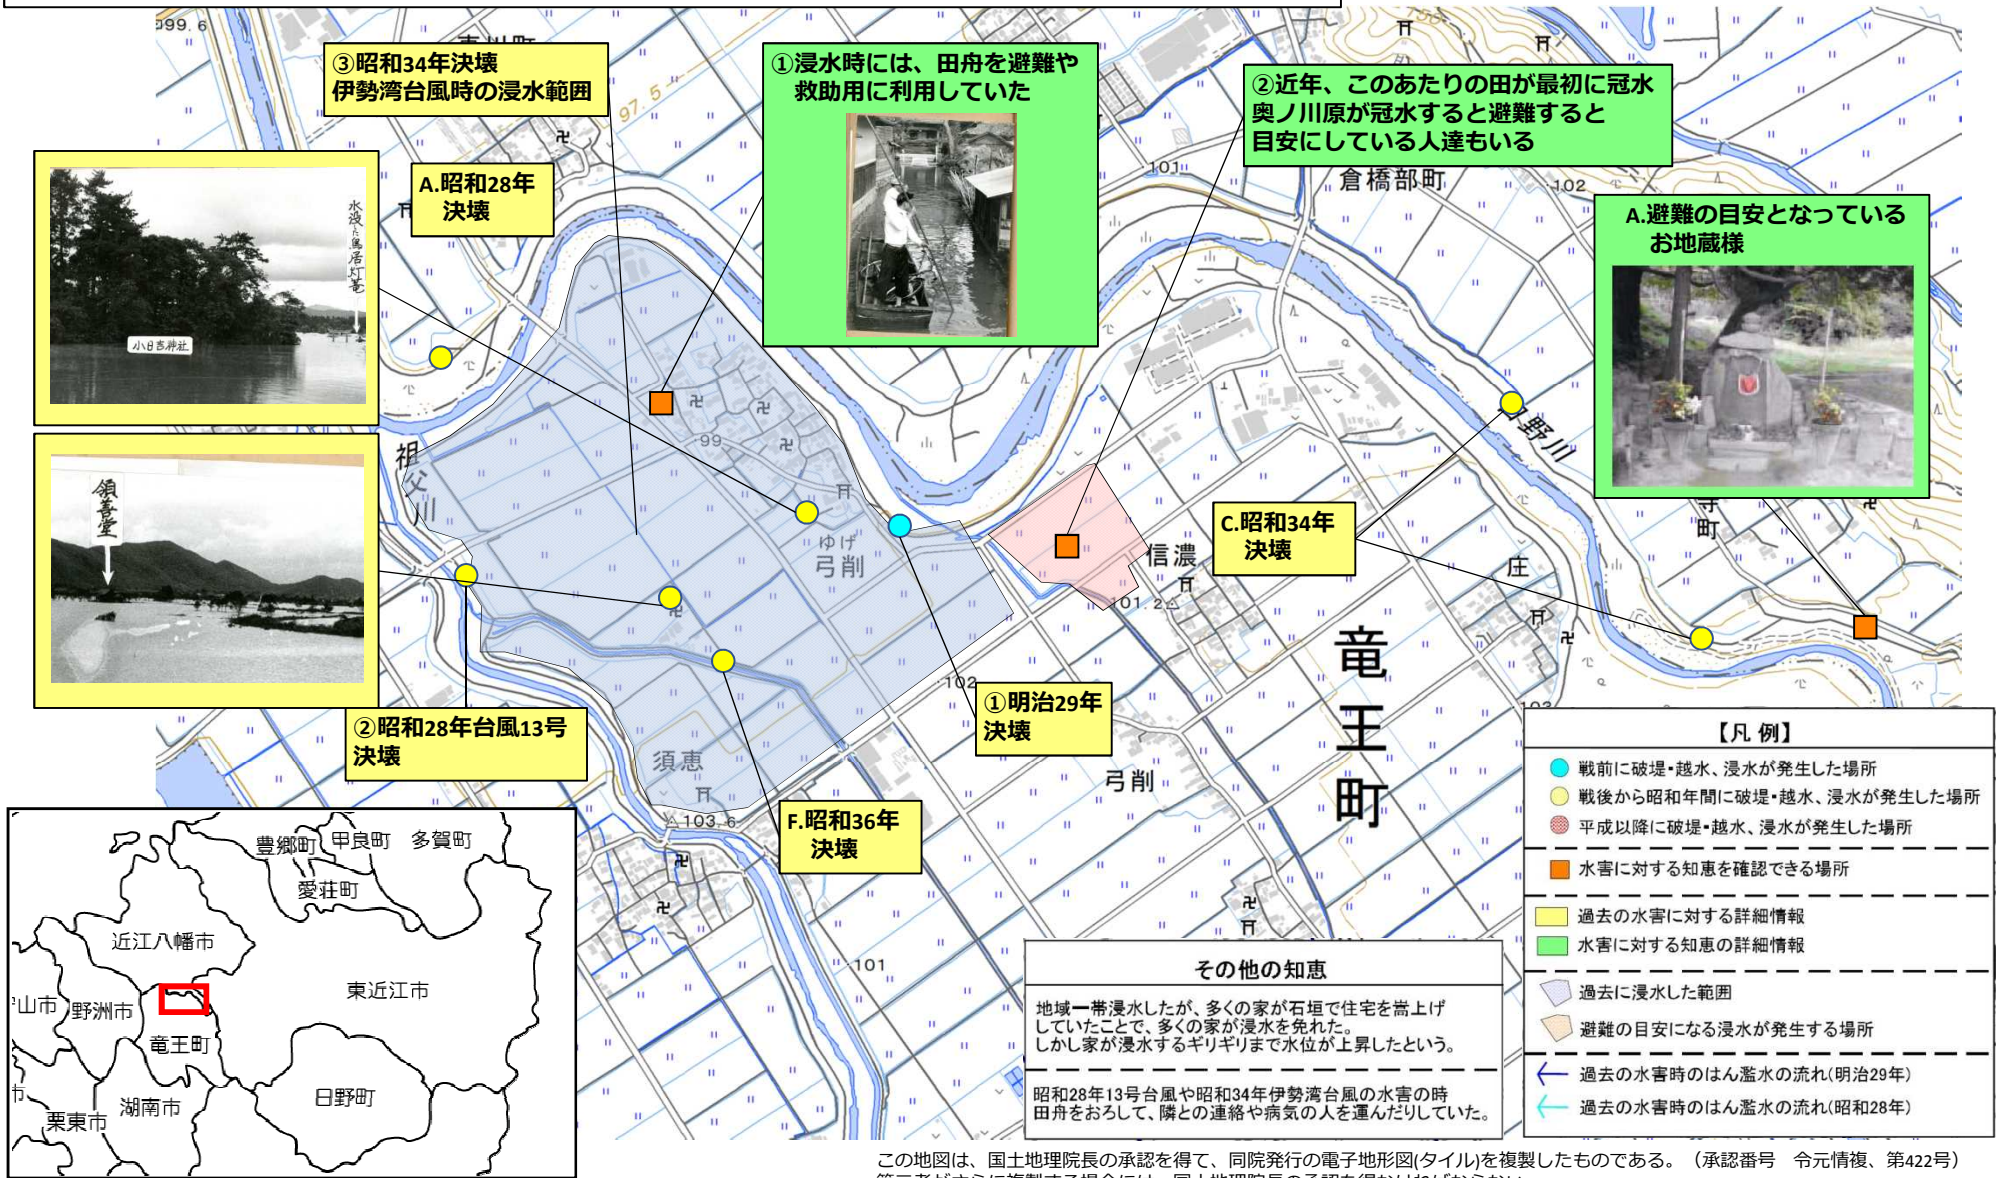

水害経験と備える知恵（竜王町弓削・近江八幡市浄土寺町）

この地図は、国土地理院長の承認を得て、同院発行の電子地形図(タイル)を複製したものである。(承認番号 令元情複、第422号) 第三者がさらに複製する場合には、国土地理院長の承認を得なければならない。