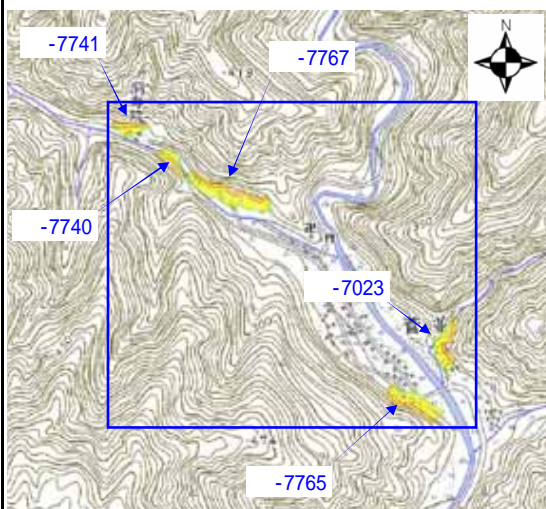

土砂災害警戒区域等写真図

土砂災害警戒区域・土砂災害特別警戒区域 位置図

この地図は、国土地理院長の承認を得て、同院発行の数値地図25000(地図画像)を複製したものである。(承認番号H16総複、第205号)

凡 例

 土砂災害特別警戒区域

 土砂災害警戒区域