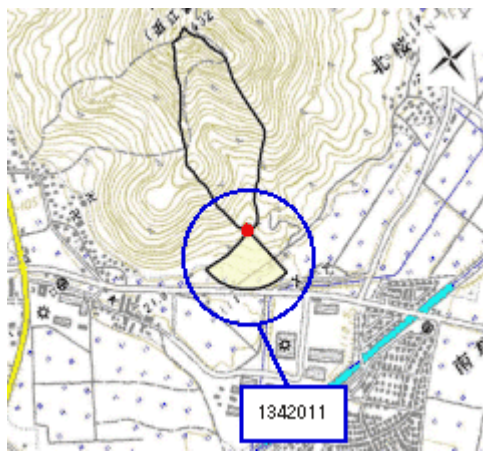

滋賀県の土砂災害警戒区域および土砂災害特別警戒区域(野洲市 三上)

掲載日:2005年3月30日

砂防課 保全管理担当

土砂災害警戒区域	
告示年月日	平成17年3月30日
告示番号	滋賀県告示第214号

土砂災害警戒区域・土砂災害特別警戒区域 位置図

この地図は、国土地理院長の承認を得て、同院発行の数値地図25000(地図画像)を複製したものである。(承認番号H16総複、第205号)

土砂災害警戒区域・土砂災害特別警戒区域 写真図

凡例	
	土砂災害警戒区域

自然現象の種類	土石流
区域番号	1342011
区域名	五反田川
所在地	野洲市 三上