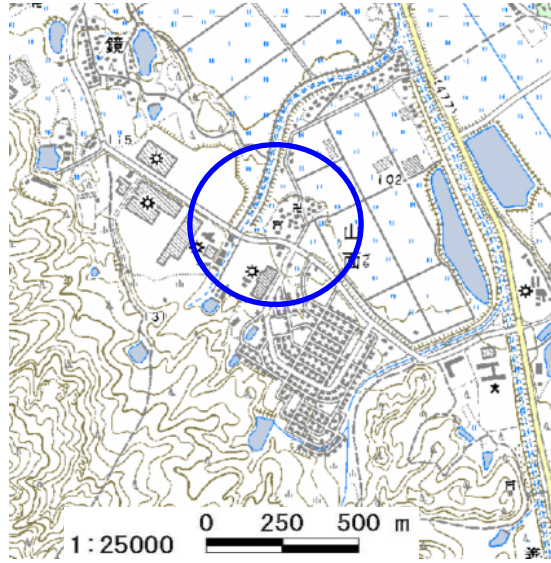

## 土砂災害警戒区域等区域図

### 土砂災害警戒区域・土砂災害特別警戒区域 位置図

この地図は、国土地理院長の承認を得て、同院発行の2万5千分の1地形図を複製したものである。  
(承認番号 平16総複、第205号)

### 凡例

-  土砂災害特別警戒区域
-  土砂災害警戒区域