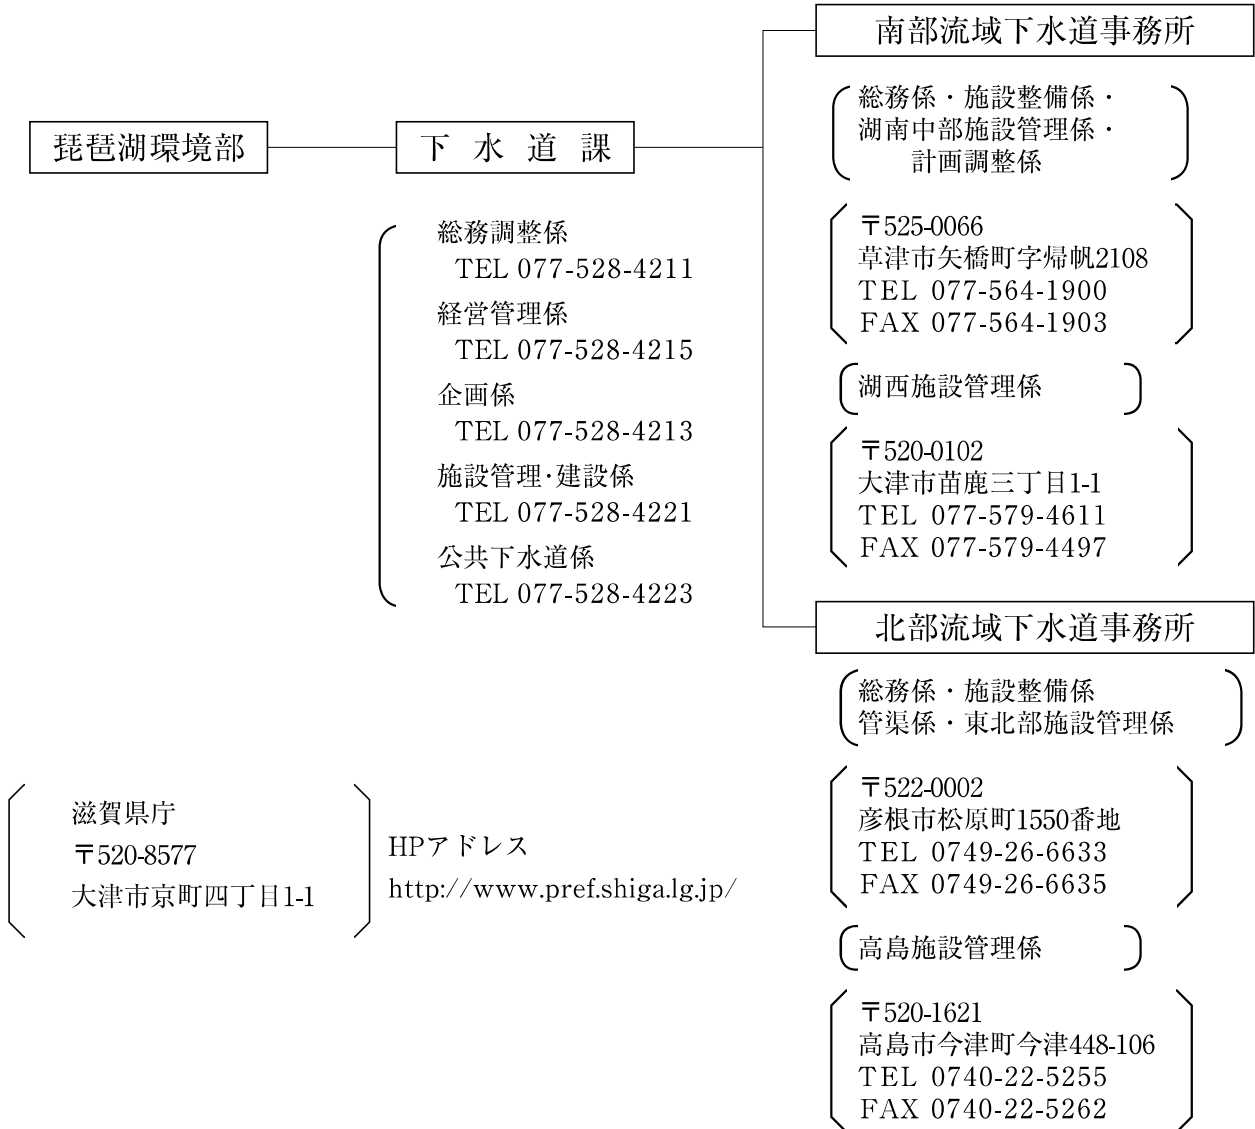

# XV. 下水道事業執行体制

## 1. 県の機構（平成29年4月1日現在）

## 2. 市町の組織