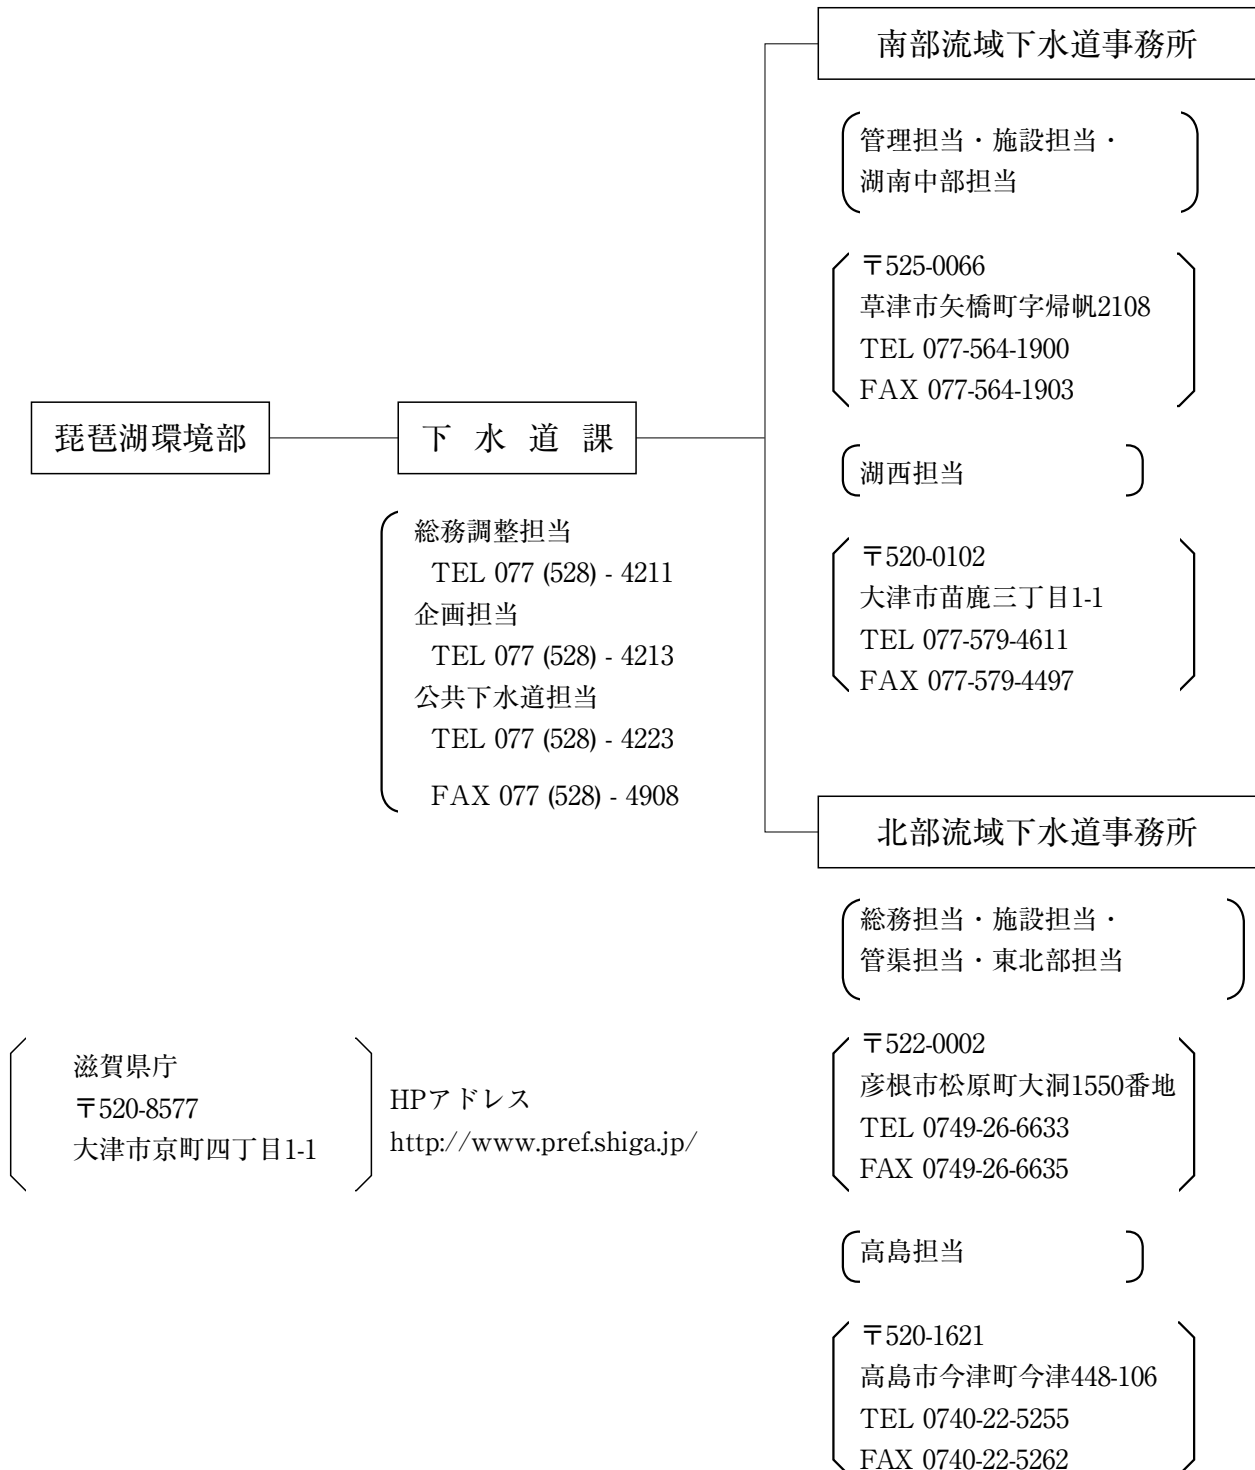

XⅢ. 下水道事業執行体制

1. 県の機構（平成25年4月1日現在）

2. 市町の組織

(南部流域下水道事務所管内)

市町名	部名	課名	電話番号	FAX番号	HPアドレス
大津市	企業局	下水道計画管理課	077-528-2764	077-521-0429	http://www.city.otsu.shiga.jp/
		下水道整備課	077-528-2766	077-521-0429	
		下水道雨水対策室	077-528-2821	077-521-0429	
		営業開発課	077-528-2605	077-521-8090	
		水再生センター	077-522-5300	077-525-2460	
近江八幡市	水道部	下水道課	0748-36-5536	0748-34-7480	http://www.city.omihachiman.shiga.jp/
草津市	上下水道部	上下水道総務課	077-561-2440	077-561-2481	http://www.city.kusatsu.shiga.jp/
		下水道課	077-561-2402	077-561-2481	
守山市	都市建設部	河川課	077-561-2397	077-561-2487	http://www.city.moriyama.shiga.jp/
	上下水道事業所	施設工務課	077-582-1128	077-582-5780	
栗東市	都市経済部	道路河川課	077-582-1157	077-582-6947	http://www.city.ritto.shiga.jp/
	上下水道事業所	上下水道課	077-551-0122	077-554-3866	
甲賀市	上下水道部	下水道課	0748-86-8012	0748-86-8390	http://www.city.koka.shiga.jp/
	建設部	建設事業課	0748-65-0724	0748-63-4601	
野洲市	環境経済部	上下水道課	077-589-6432	077-589-5041	http://www.city.yasu.lg.jp/
		道路河川課	077-587-6323	077-586-2176	
湖南市	上下水道部	業務課	0748-71-2337	0748-72-2332	http://www.city.konan.shiga.jp/
		施設課	0748-71-2338	0748-72-2332	
東近江市	水道部	下水道課	0748-24-5665	0748-24-5666	http://www.city.higashiomi.shiga.jp/
日野町		上下水道課	0748-52-6579	0748-52-0089	http://www.town.shiga-hino.lg.jp/
竜王町		建設水道課	0748-58-3708	0748-58-2646	http://www.town.ryuoh.shiga.jp/