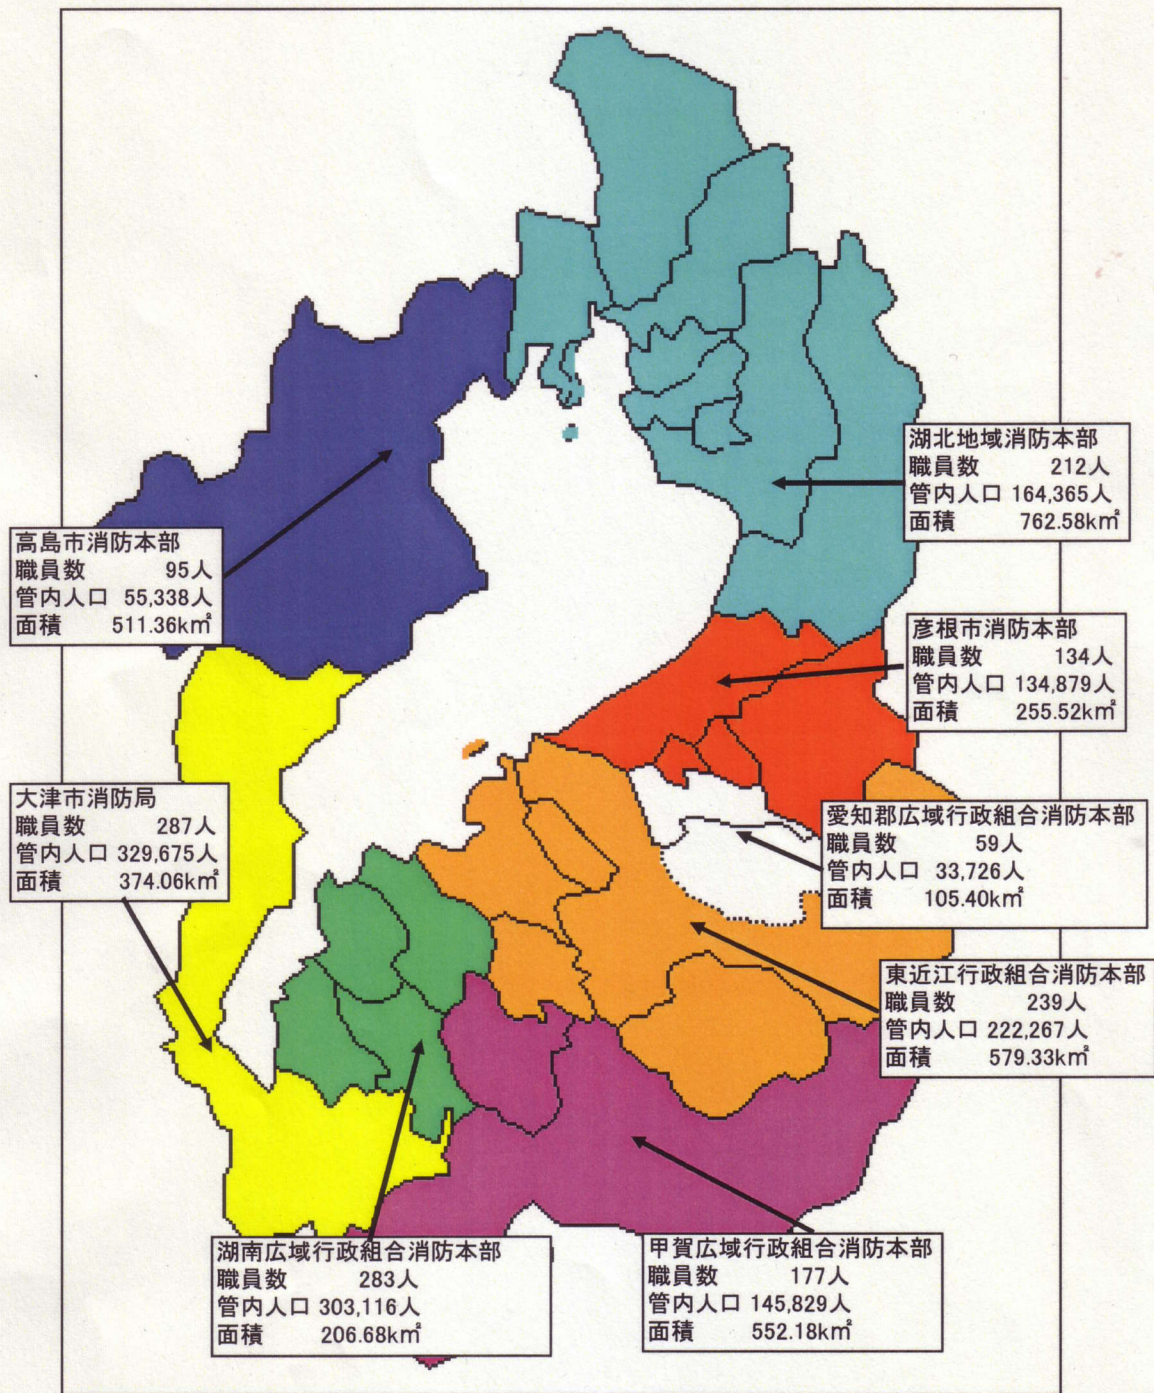

②県内の消防本部の状況について

滋賀県内消防本部の状況(平成19年(2007年)4月1日現在)

● 県内市町村数

| | |
|-----------|-----------------|
| 平成16年4月1日 | 50市町村 (8市41町1村) |
| 平成17年4月1日 | 33市町 (13市20町) |
| 平成19年4月1日 | 26市町 (13市13町) |

● 県内消防本部数

| | |
|----------------------|--------|
| 平成16年4月1日 | 11消防本部 |
| 平成18年4月1日 | 8消防本部 |
| (△ 3米原・長浜・東浅井・伊香→湖北) | |