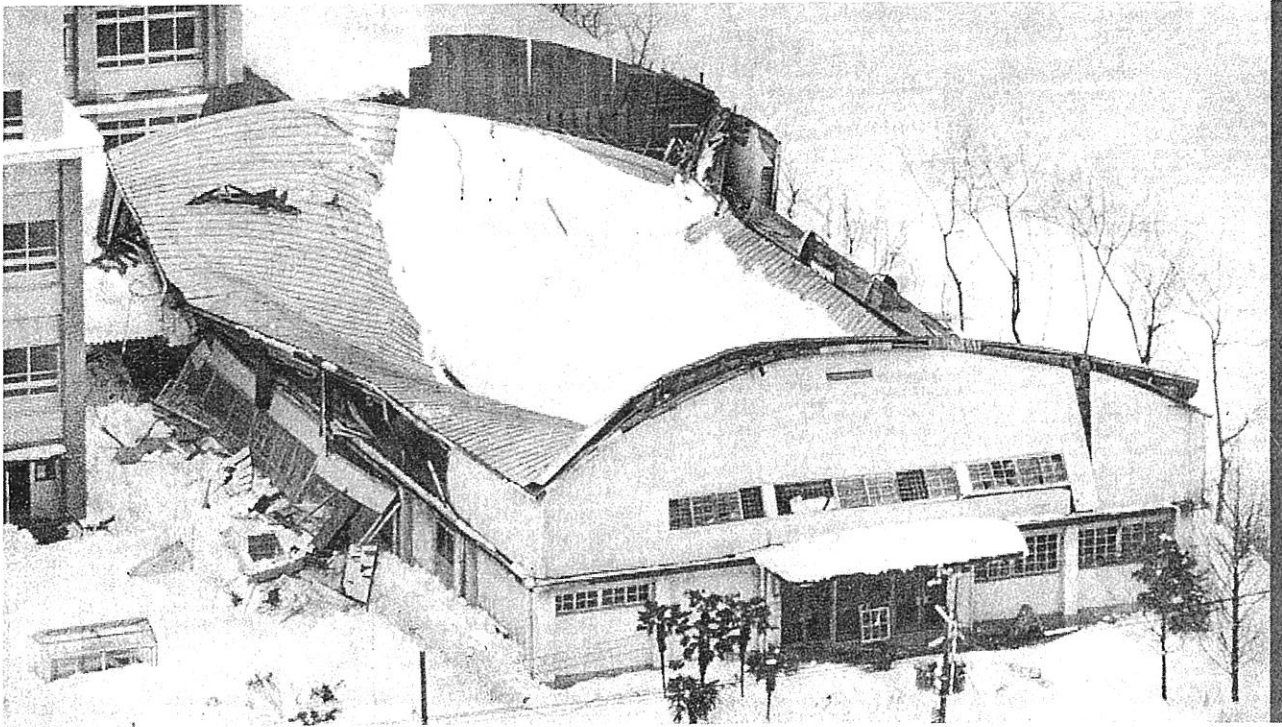

豪雪 五十六年一月から二月

▲南郷里校体育館全壊(長浜市)

豪雪 五十六年一月二十一日

▲政府調査団、豪雪の湖北地方を視察(余呉町)

豪雪 五十六年一月十八日

▲雪で孤立の重体老人を救出(木之本町)

豪雪 五十九年二月十一日

▲56年の豪雪を上回る積雪(今津町)

集中豪雨 五十六年七月二十一日

▲激しい雷雨により床下浸水、道路冠水などの被害や停電に見舞われた(大津市など南部地方)

梅雨前線豪雨 六十年六月二十五日

▲民家裏に土砂流入(大津市)

梅雨前線豪雨 六十年七月四日

▲琵琶湖の水位プラス62センチになり、田畑に浸水被害広がる(瀬田川鹿飛橋下流)