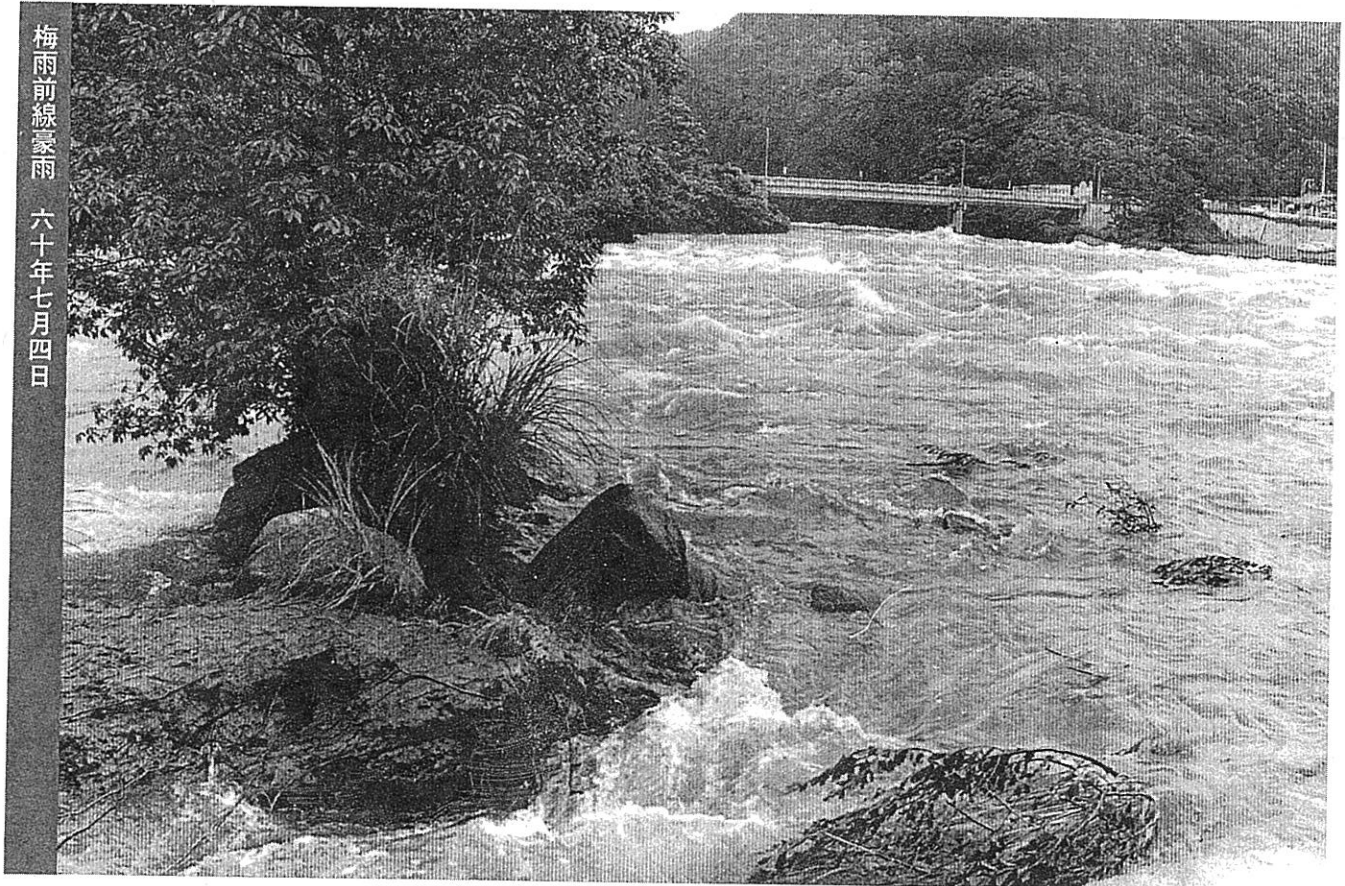

集中豪雨 五十六年七月二十一日

▲激しい雷雨により床下浸水、道路冠水などの被害や停電に見舞われた(大津市など南部地方)

梅雨前線豪雨 六十年六月二十五日

▲民家裏に土砂流入(大津市)

梅雨前線豪雨 六十年七月四日

▲琵琶湖の水位プラス62センチになり、田畑に浸水被害広がる(瀬田川鹿飛橋下流)