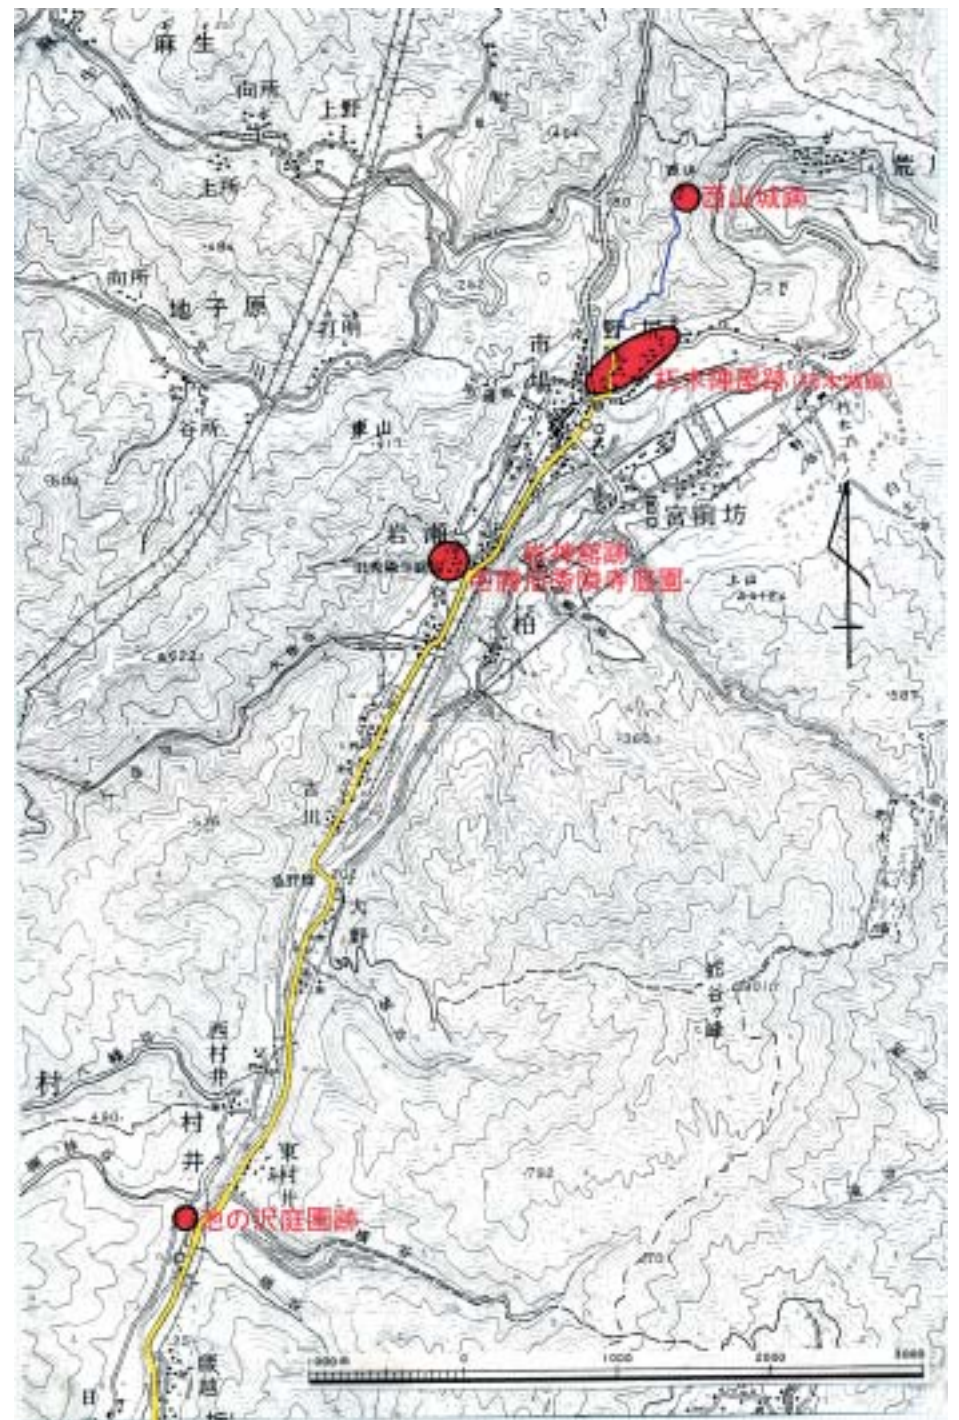

田中城マップ(S=1:50,000)

田屋城マップ

朽木谷 城マップ