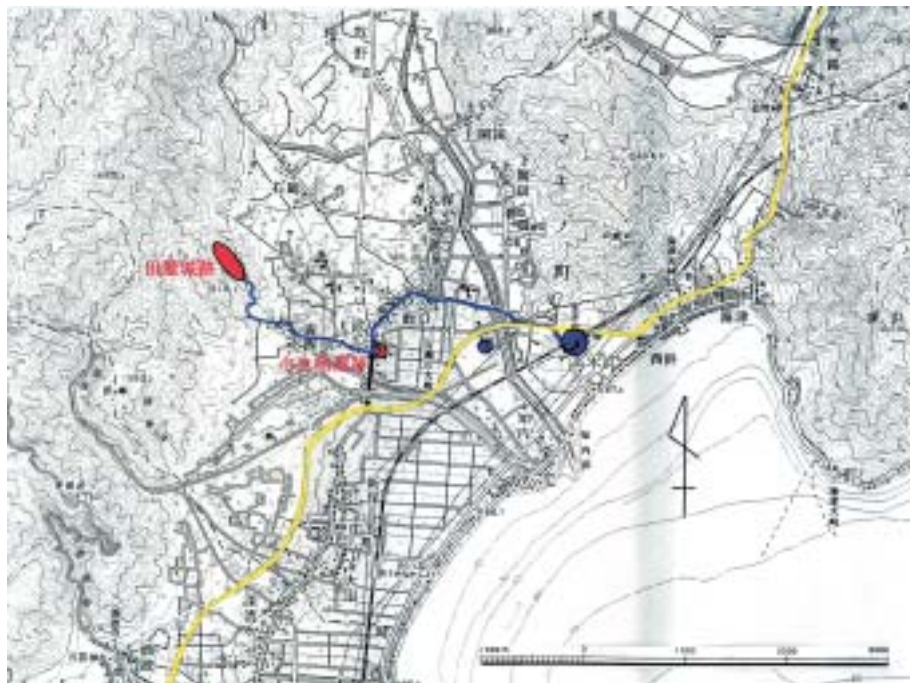

田中城マップ(S=1:50,000)

田屋城マップ

朽木谷 城マップ