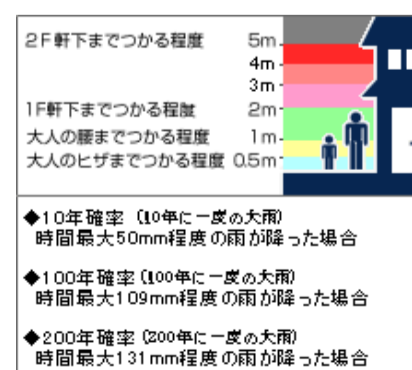

多賀町 10年確率

多賀町 100年確率

多賀町 200年確率