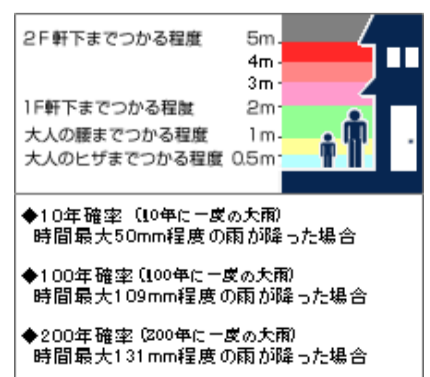

彦根市 10年確率

彦根市 100年確率

彦根市 200年確率

愛荘町 10年確率

愛荘町 100年確率

愛荘町 200年確率

豊郷町 10年確率

豊郷町 100年確率

豊郷町 200年確率

2F軒下までつかる程度	5m	
	4m	
1F軒下までつかる程度	3m	
大人の腰までつかる程度	2m	
大人のヒザまでつかる程度	1m	
	0.5m	

- ◆10年確率 (10年に一度の大雨)
時間最大50mm程度の雨が降った場合
- ◆100年確率 (100年に一度の大雨)
時間最大109mm程度の雨が降った場合
- ◆200年確率 (200年に一度の大雨)
時間最大131mm程度の雨が降った場合