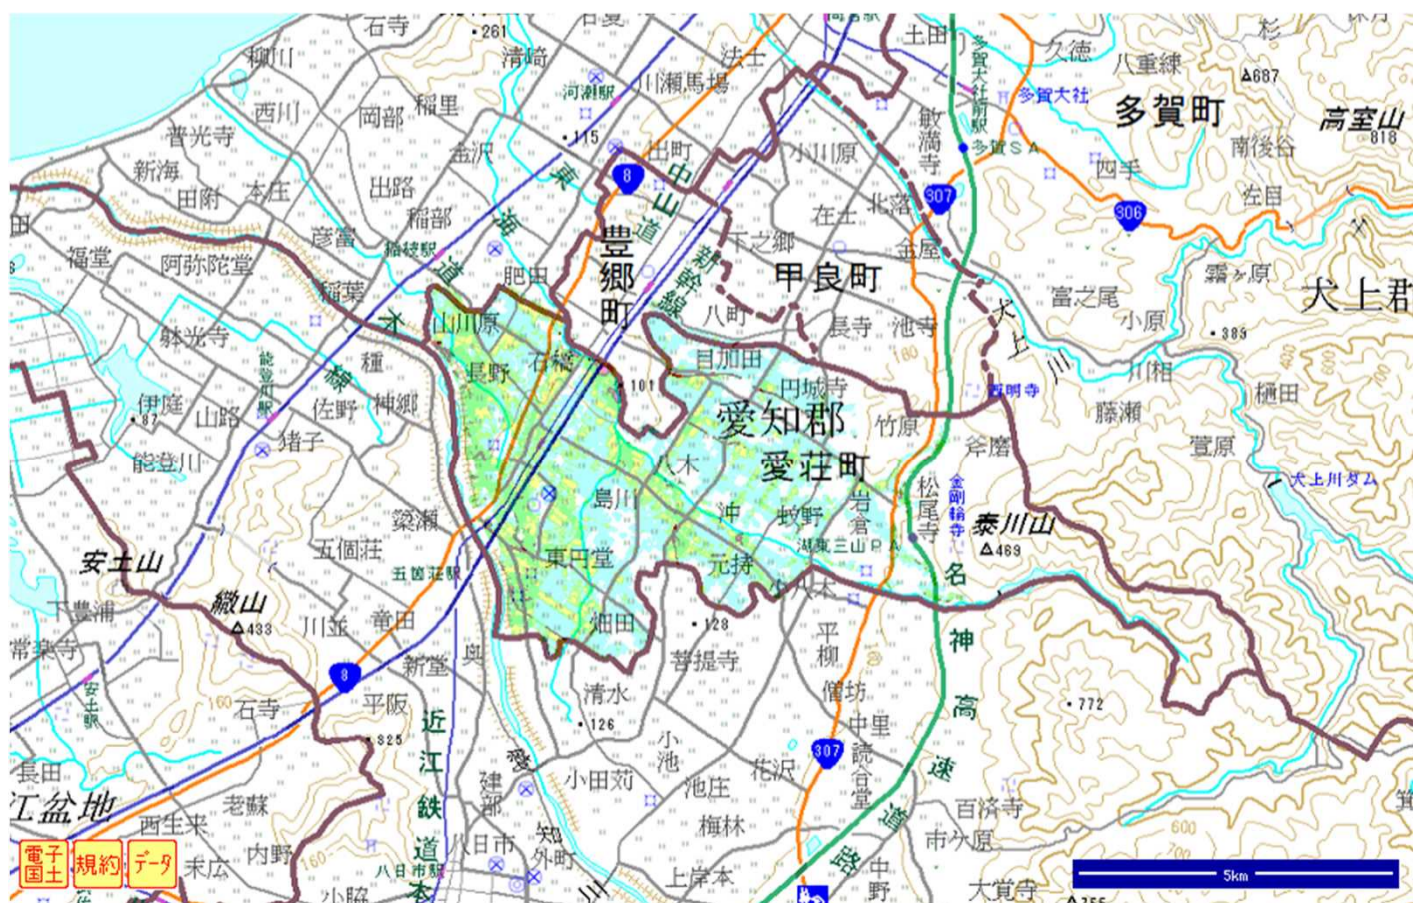

彦根市 10年確率

彦根市 100年確率

彦根市 200年確率

愛荘町 10年確率

愛荘町 100年確率

愛荘町 200年確率

豊郷町 10年確率

豊郷町 100年確率

豊郷町 200年確率

2F軒下までつかる程度	5m	
	4m	
1F軒下までつかる程度	3m	
大人の腰までつかる程度	2m	
大人のヒザまでつかる程度	1m	
	0.5m	

- ◆10年確率 (10年に一度の大雨)
時間最大50mm程度の雨が降った場合
- ◆100年確率 (100年に一度の大雨)
時間最大109mm程度の雨が降った場合
- ◆200年確率 (200年に一度の大雨)
時間最大131mm程度の雨が降った場合

甲良町 10年確率

甲良町 100年確率

甲良町 200年確率

多賀町 10年確率

多賀町 100年確率

多賀町 200年確率