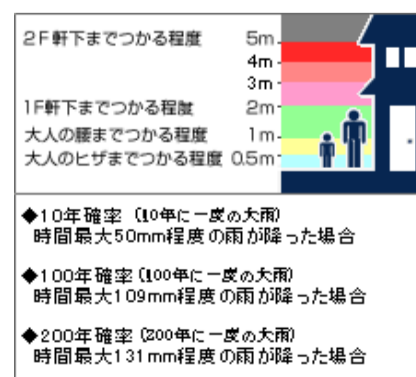

彦根市 10年確率

彦根市 100年確率

彦根市 200年確率

愛荘町 10年確率

愛荘町 100年確率

愛荘町 200年確率

豊郷町 10年確率

豊郷町 100年確率

豊郷町 200年確率

2F軒下までつかる程度	5m	
	4m	
1F軒下までつかる程度	3m	
大人の腰までつかる程度	2m	
大人のヒザまでつかる程度	1m	
	0.5m	

- ◆10年確率 (10年に一度の大雨)
時間最大50mm程度の雨が降った場合
- ◆100年確率 (100年に一度の大雨)
時間最大109mm程度の雨が降った場合
- ◆200年確率 (200年に一度の大雨)
時間最大131mm程度の雨が降った場合