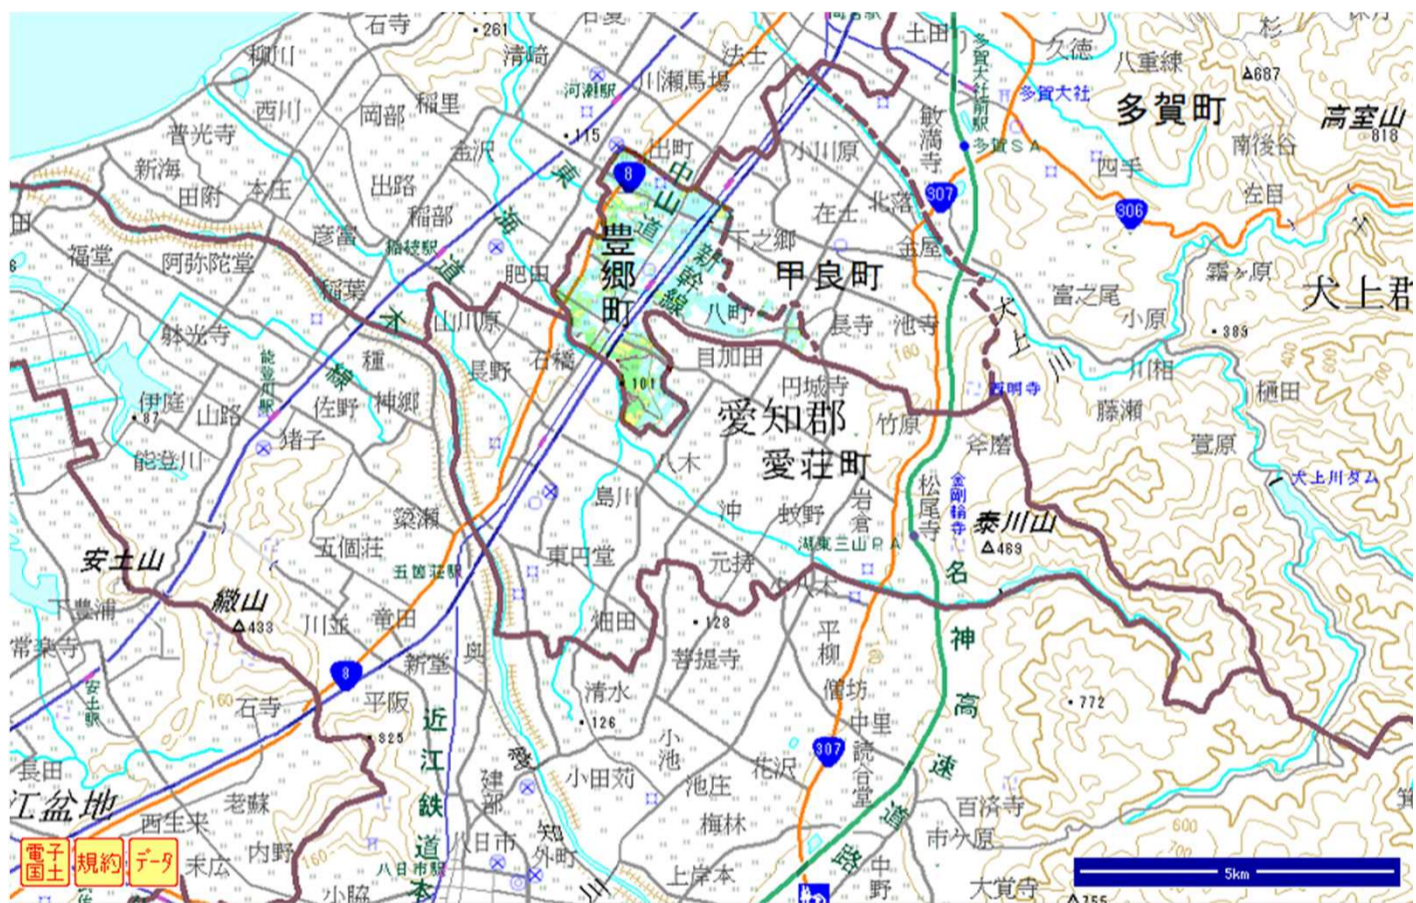

彦根市 10年確率

彦根市 100年確率

彦根市 200年確率

愛荘町 10年確率

愛荘町 100年確率

愛荘町 200年確率

豊郷町 10年確率

豊郷町 100年確率

豊郷町 200年確率

2F軒下までつかる程度	5m	
	4m	
1F軒下までつかる程度	3m	
大人の腰までつかる程度	2m	
大人のヒザまでつかる程度	1m	
	0.5m	

- ◆10年確率 (10年に一度の大雨)
時間最大50mm程度の雨が降った場合
- ◆100年確率 (100年に一度の大雨)
時間最大109mm程度の雨が降った場合
- ◆200年確率 (200年に一度の大雨)
時間最大131mm程度の雨が降った場合

甲良町 10年確率

甲良町 100年確率

甲良町 200年確率

多賀町 10年確率

多賀町 100年確率

多賀町 200年確率