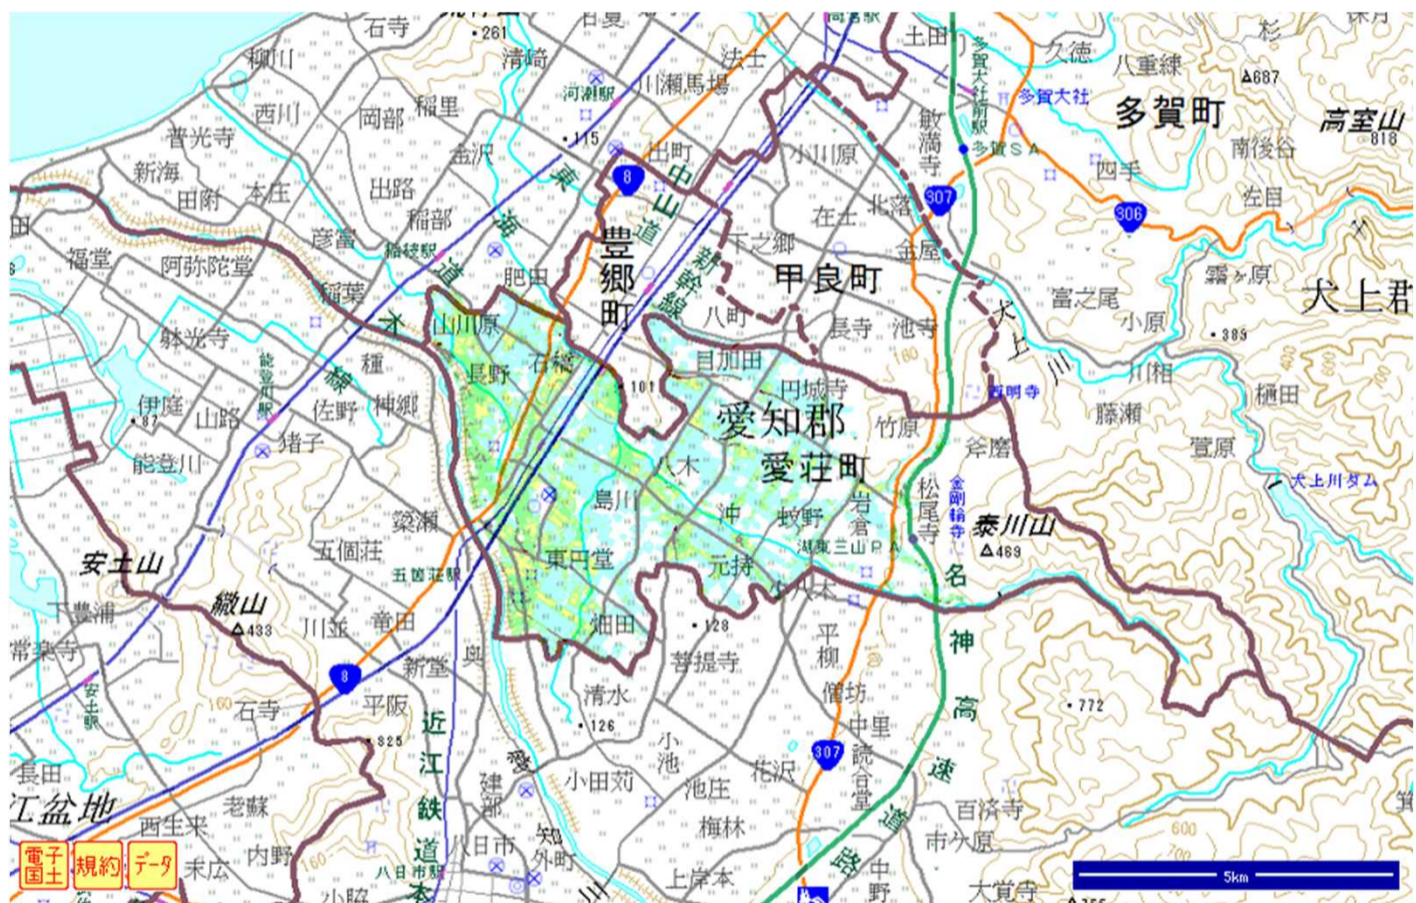

彦根市 10年確率

彦根市 100年確率

彦根市 200年確率

愛荘町 10年確率

愛荘町 100年確率

愛荘町 200年確率

豊郷町 10年確率

豊郷町 100年確率

豊郷町 200年確率

2F軒下までつかる程度	5m	
	4m	
1F軒下までつかる程度	3m	
大人の腰までつかる程度	2m	
大人のヒザまでつかる程度	1m	
	0.5m	

- ◆10年確率 (10年に一度の大雨)
時間最大50mm程度の雨が降った場合
- ◆100年確率 (100年に一度の大雨)
時間最大109mm程度の雨が降った場合
- ◆200年確率 (200年に一度の大雨)
時間最大131mm程度の雨が降った場合

甲良町 10年確率

甲良町 100年確率

甲良町 200年確率

多賀町 10年確率

多賀町 100年確率

多賀町 200年確率